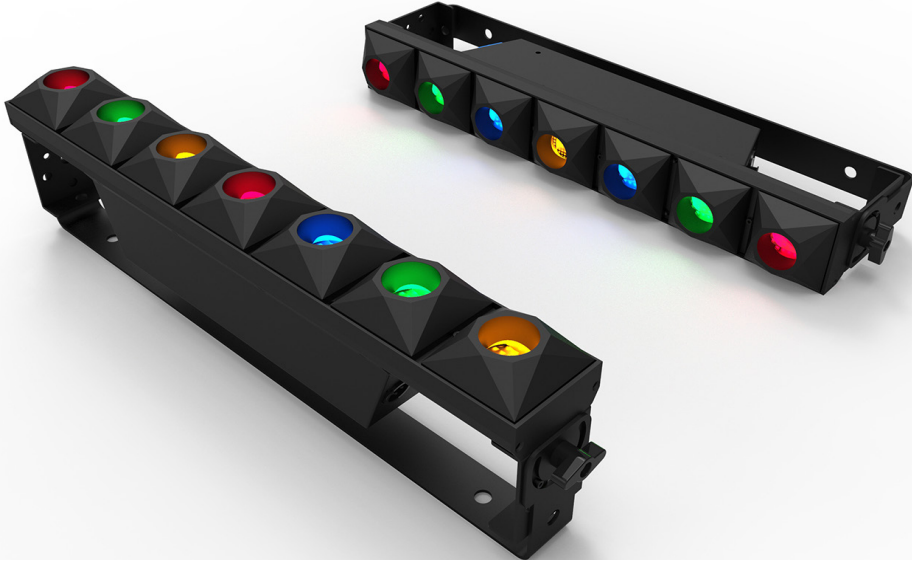

SKYLIGHT APOLLON LED BAR 7

GÜÇ VE IŞIK

Işık: 7x3W RGBW 4in1 LED

Beam: 4°, 15°|25°|45° (seçilebilir)

Toplam Güç: 25W

KONTROL

Kontrol: DMX512, Art-Net, Otomatik, Master/Slave, Ses

ÖLÇÜLER

Ölçüler: 500 x 70 x 130 mm

Net Ağırlık: 2.2 kg

Kanallar, fikstür, kullanım kılavuzu, eğitim videoları, ürün görselleri ve daha detaylı bilgiler için bu karekodu okutarak ürüne websitemizden ulaşabilirsiniz.